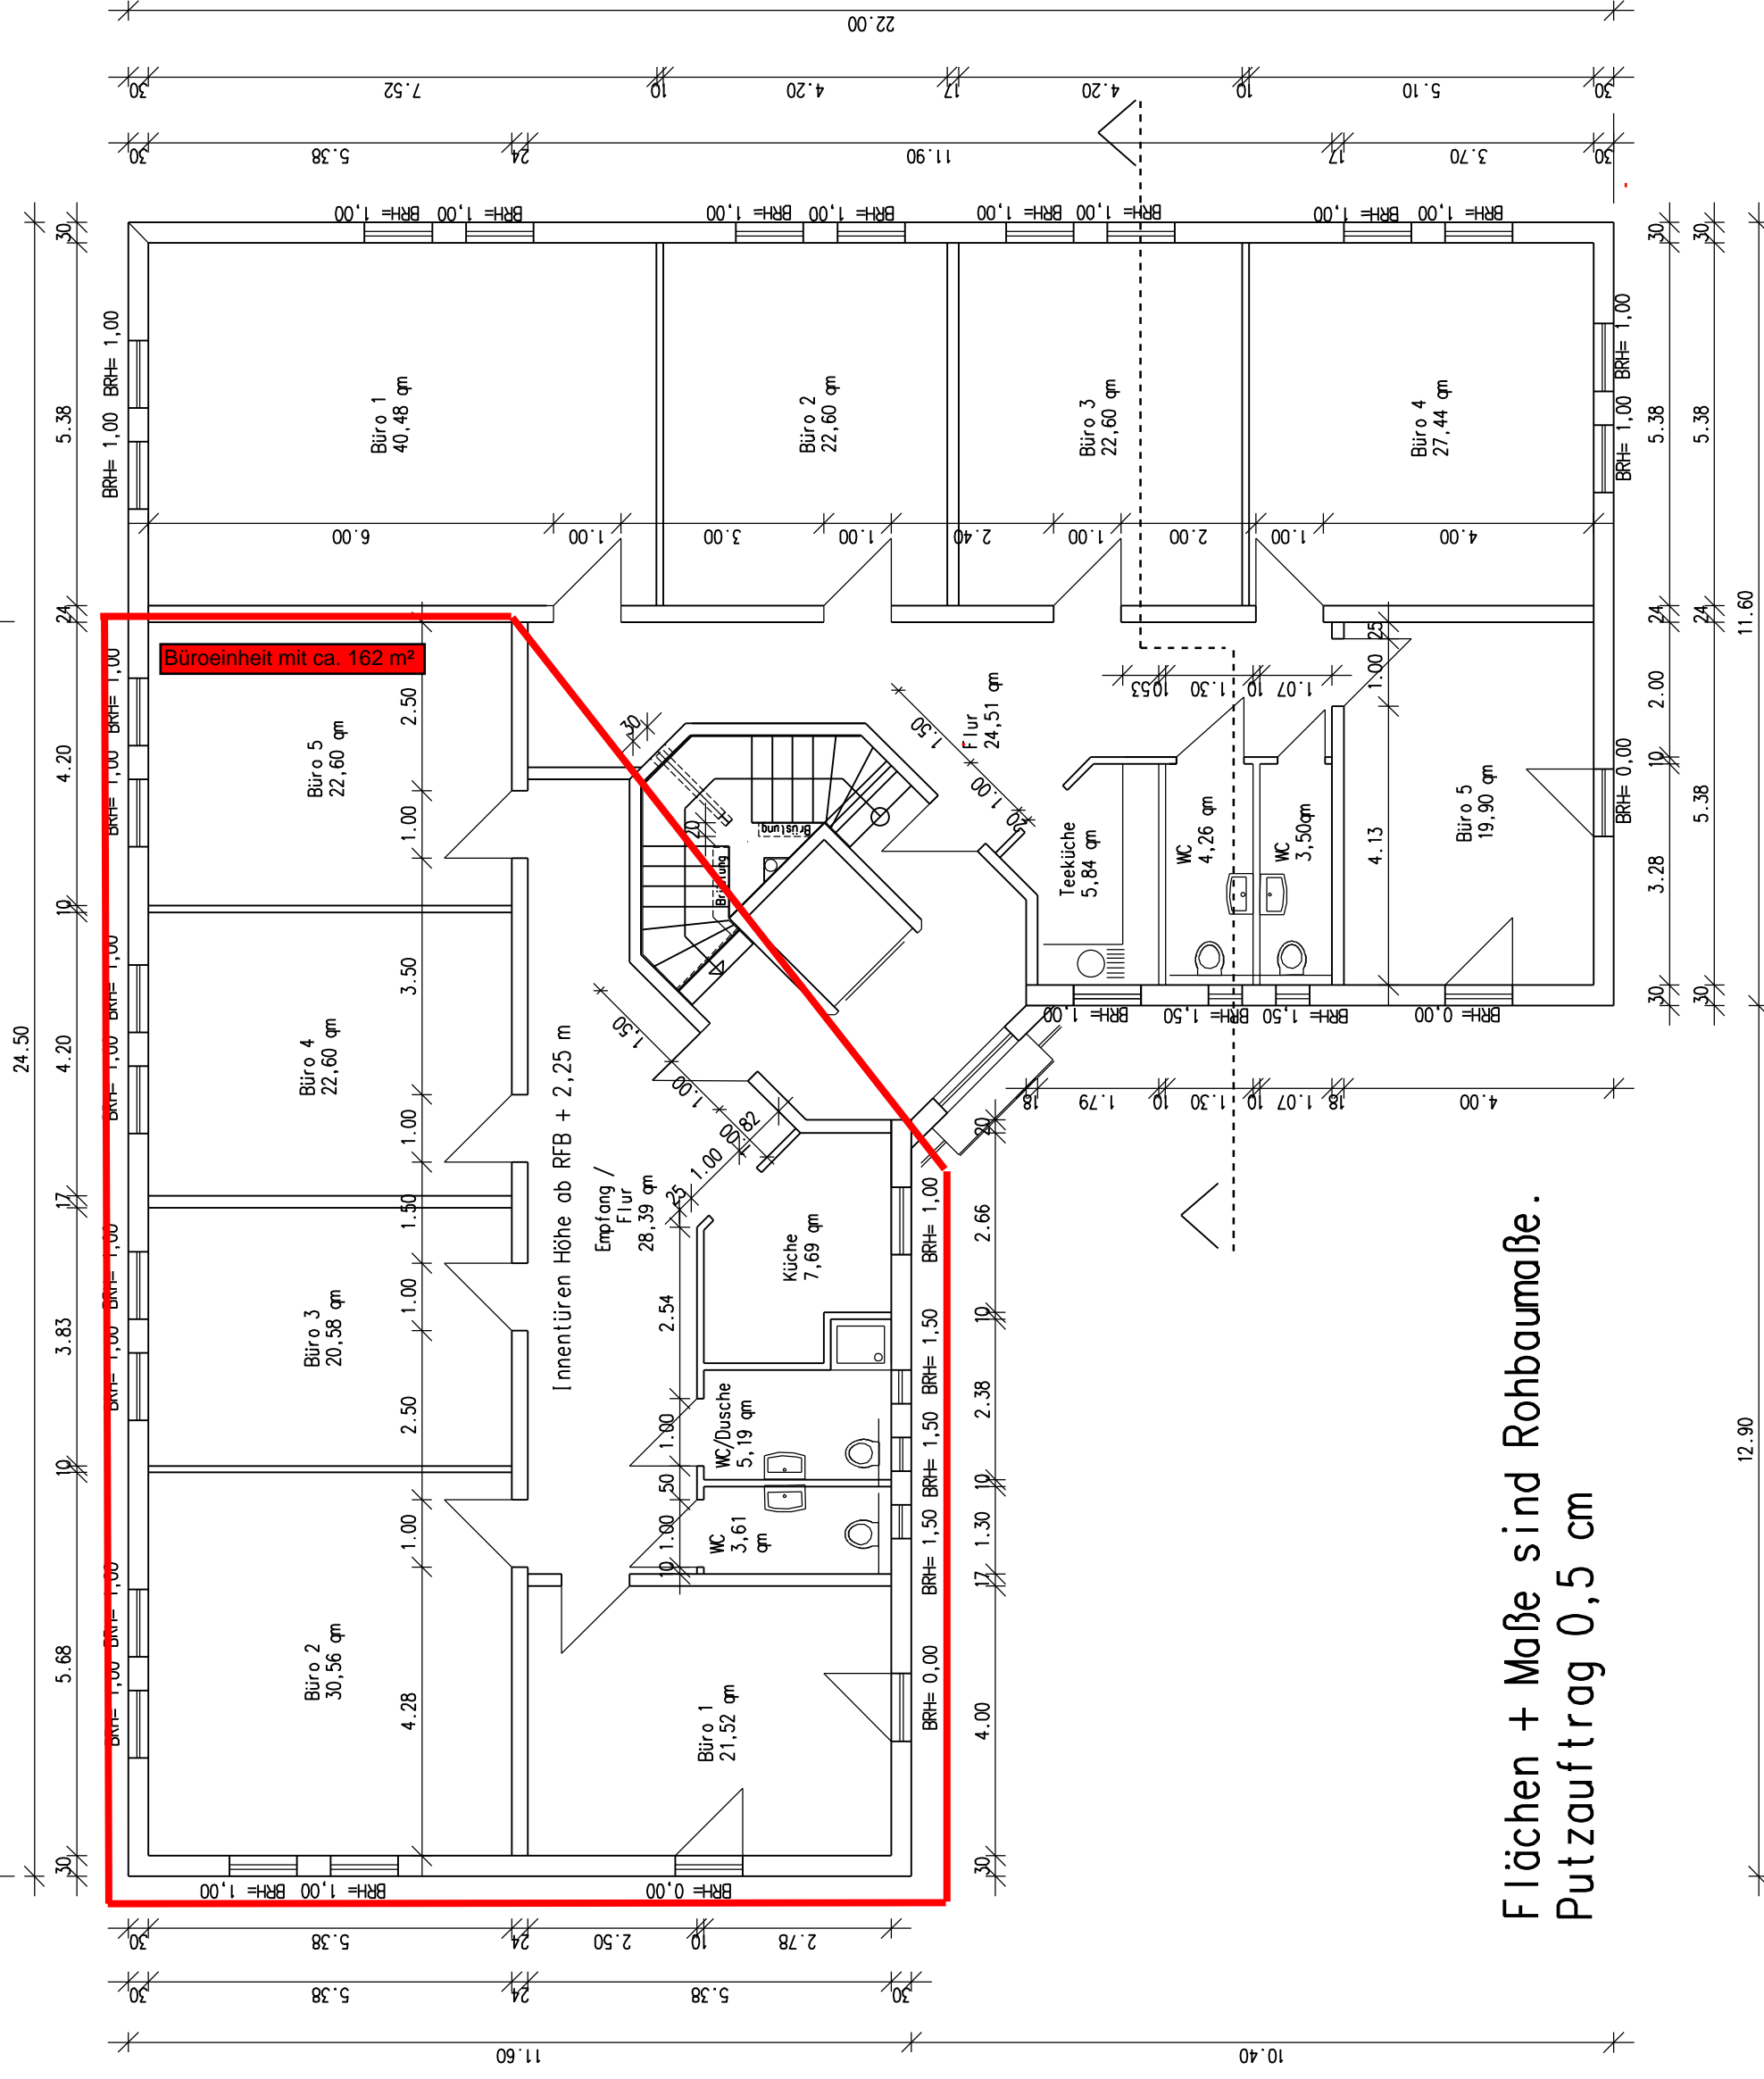

Büroeinheit 4

Büroeinheit 5

Büroeinheit mit ca. 162 m²

Flächen + Maße sind Rohbaumaße.
Putzauftrag 0,5 cm

12.90

11.60

2. OBERGESCHOSS